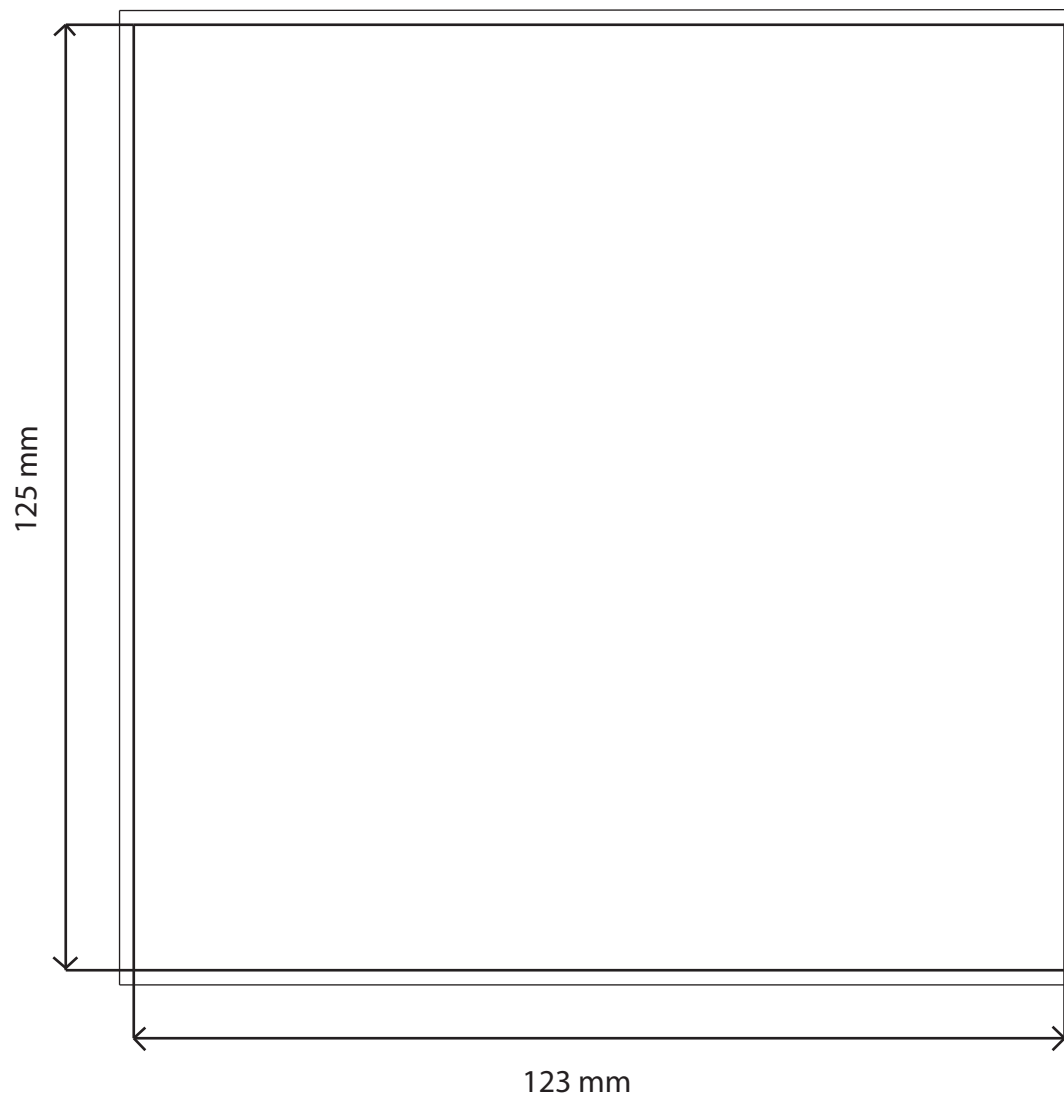

2 mm de fond perdu de chaque côté

TEL : +33 1 42 00 24 60 laurent@Incie.fr / noura@Incie.fr